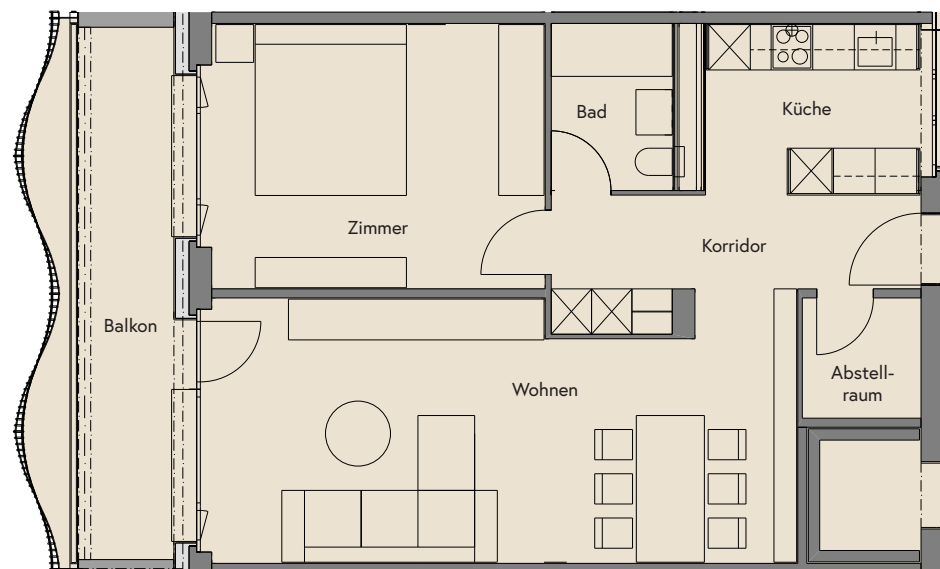

WALD PARK ADLISWIL

Rütistrasse 30 und 32

Massstab 1:100

Angaben ohne Gewähr.
Änderungen bleiben vorbehalten.

2.5-Zimmer-Wohnung Typ B

Wohnungsnummer:

50002

50102

50202

50302

50402

Wohnfläche: 62.7 m²

Wohnen: 26.8 m²

Zimmer: 15.8 m²

Korridor: 7.2 m²

Küche: 6.8 m²