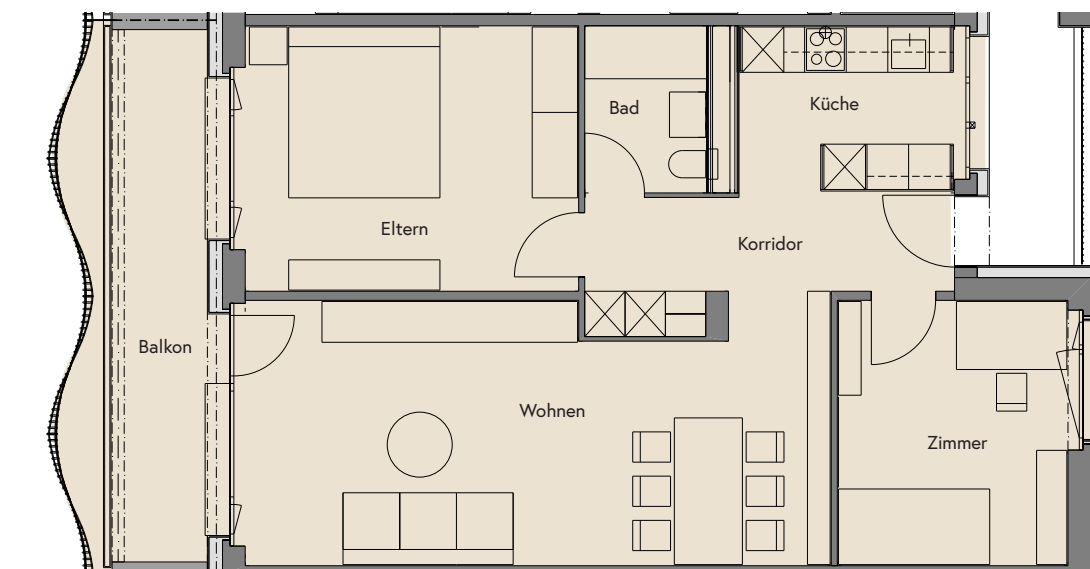

WALD PARK ADLISWIL

Rütistrasse 30 und 32

Massstab 1:100

Angaben ohne Gewähr.
Änderungen bleiben vorbehalten.

3.5-Zimmer-Wohnung Typ A2

Wohnungsnummer:

50001

50101

50201

50301

50401

Wohnfläche: 71.4 m²

Eltern: 15.8 m²

Wohnen: 27.0 m²

Zimmer: 11.0 m²

Korridor: 7.4 m²

Küche: 6.6 m²

Bad: 3.6 m²

Balkon: 12.9 m²

Livit

Livit AG
Real Estate Management
Altstetterstrasse 124
8048 Zürich