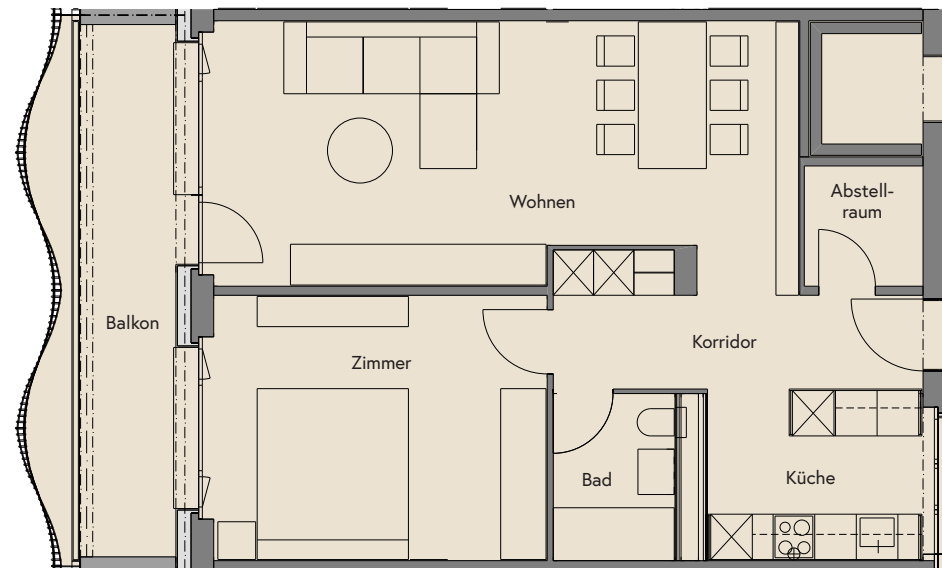

WALD PARK ADLISWIL

Rütistrasse 30 und 32

Massstab 1:100

Angaben ohne Gewähr.
Änderungen bleiben vorbehalten.

2.5-Zimmer-Wohnung Typ B

Wohnungsnummer:

40002

40102

40202

40302

40402

Wohnfläche: 62.7 m²

Wohnen: 26.8 m²

Zimmer: 15.8 m²

Korridor: 7.2 m²

Küche: 6.8 m²