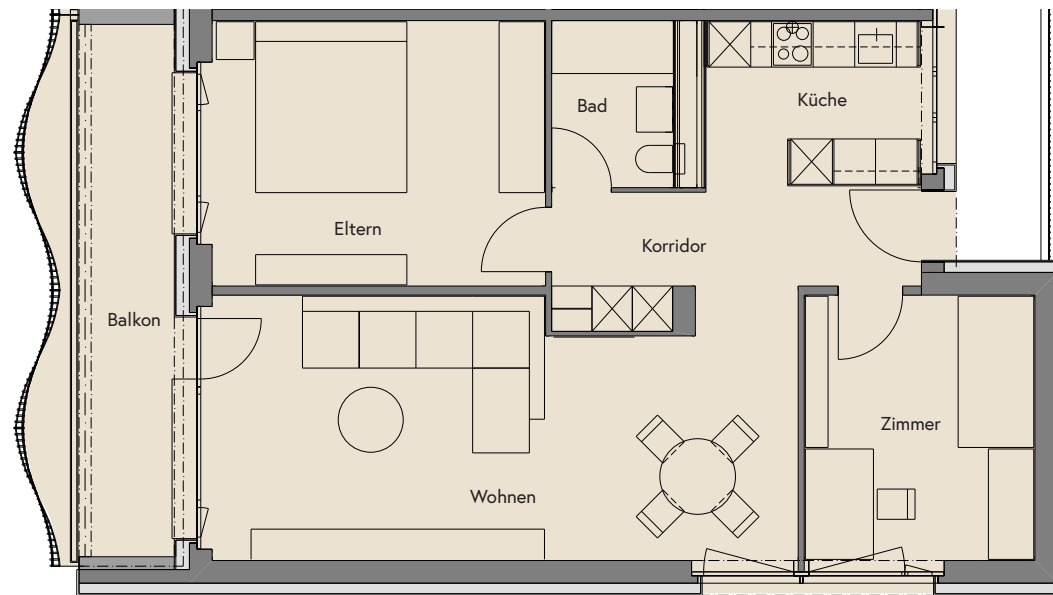

WALD PARK ADLISWIL

Rütistrasse 30 und 32

Massstab 1:100

Angaben ohne Gewähr.
Änderungen bleiben vorbehalten.

3.5-Zimmer-Wohnung Typ A

Wohnungsnummer:

40001

40101

40201

40301

40401

Wohnfläche: 71.4 m²

Eltern: 15.8 m²

Wohnen: 27.0 m²

Zimmer: 11.0 m²

Korridor: 7.4 m²

Küche: 6.6 m²

Bad: 3.6 m²

Balkon: 12.9 m²

Livit

Livit AG
Real Estate Management
Altstetterstrasse 124
8048 Zürich