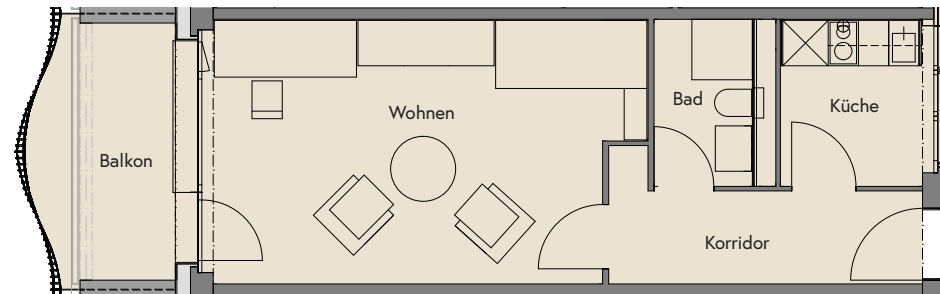

# WALD PARK ADLISWIL

Rütistrasse 24 bis 32

Massstab 1:100

Angaben ohne Gewähr.  
Änderungen bleiben vorbehalten.

## 1-Zimmer-Wohnung

Typ F

Wohnungsnummer:

30003

30103

30203

**Wohnfläche:** 32.5 m<sup>2</sup>

Wohnen: 19.5 m<sup>2</sup>

Küche: 4.5 m<sup>2</sup>

Korridor: 5.6 m<sup>2</sup>

Bad: 2.9 m<sup>2</sup>

Balkon: 6.3 m<sup>2</sup>

**Livit**

Livit AG  
Real Estate Management  
Altstetterstrasse 124  
8048 Zürich