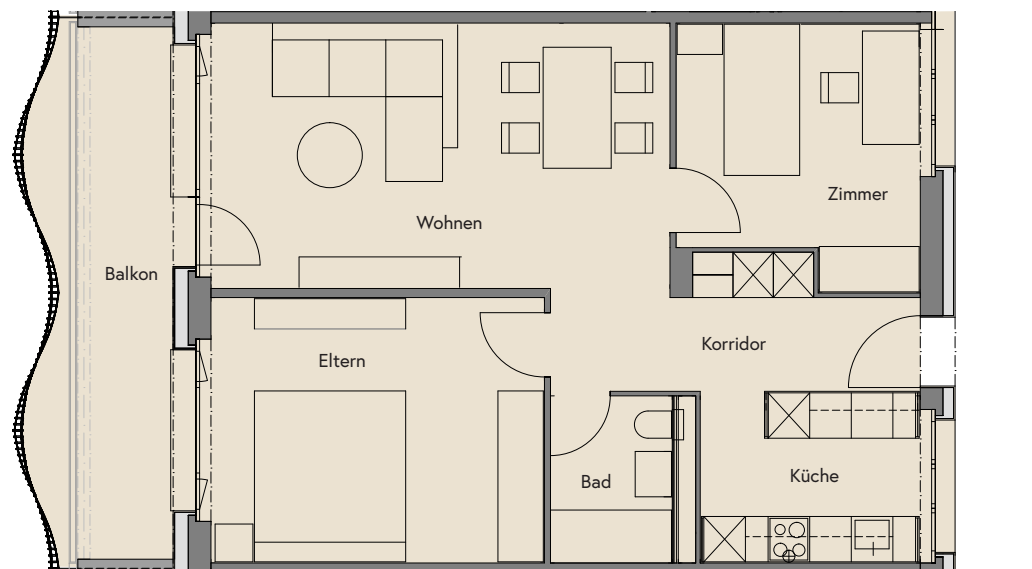

# WALD PARK ADLISWIL

Rütistrasse 24 bis 32

Massstab 1:100

Angaben ohne Gewähr.  
Änderungen bleiben vorbehalten.

## 3-Zimmer-Wohnung Typ C

Wohnungsnummer:

30002

30102

30202

**Wohnfläche:** 66.2 m<sup>2</sup>

Wohnen: 21.9 m<sup>2</sup>

Eltern: 15.8 m<sup>2</sup>

Zimmer: 10.7 m<sup>2</sup>

Küche: 6.9 m<sup>2</sup>

Korridor: 7.3 m<sup>2</sup>

Bad: 3.6 m<sup>2</sup>

Balkon: 13.0 m<sup>2</sup>

**Livit**

Livit AG  
Real Estate Management  
Altstetterstrasse 124  
8048 Zürich