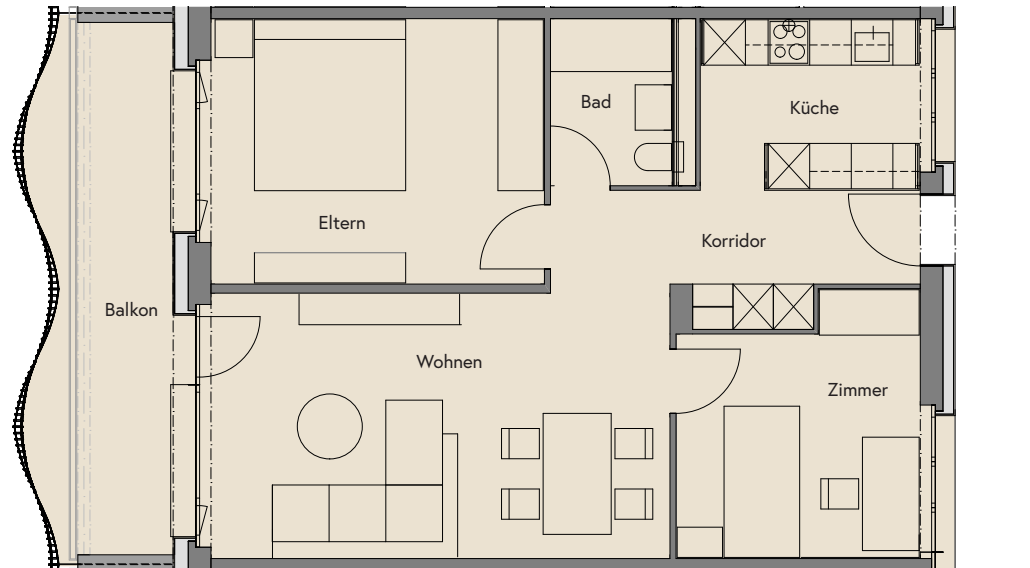

# WALD PARK ADLISWIL

Rütistrasse 24 bis 32

Massstab 1:100

Angaben ohne Gewähr.  
Änderungen bleiben vorbehalten.

## 3-Zimmer-Wohnung Typ C

Wohnungsnummer:  
20004  
20104

<b>Wohnfläche:</b>	<b>66.2 m<sup>2</sup></b>
Wohnen:	21.9 m <sup>2</sup>
Eltern:	15.8 m <sup>2</sup>
Zimmer:	10.7 m <sup>2</sup>
Küche:	6.9 m <sup>2</sup>
Korridor:	7.3 m <sup>2</sup>
Bad:	3.6 m <sup>2</sup>
Balkon:	13.0 m <sup>2</sup>