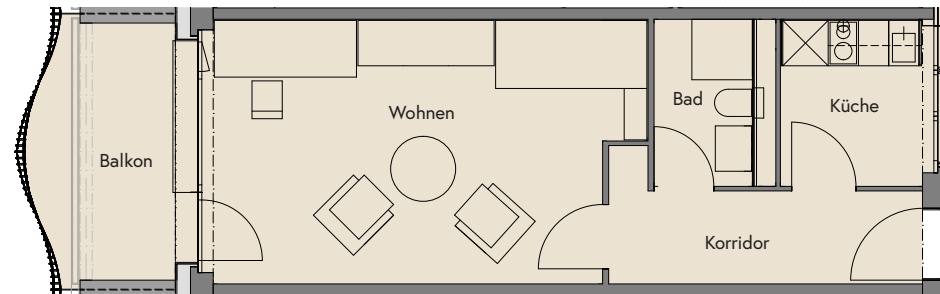

# WALD PARK ADLISWIL

Rütistrasse 24 bis 32

Massstab 1:100

Angaben ohne Gewähr.  
Änderungen bleiben vorbehalten.

## 1-Zimmer-Wohnung Typ F

Wohnungsnummer:  
20003  
20103

<b>Wohnfläche:</b>	<b>32.5 m<sup>2</sup></b>
Wohnen:	19.5 m <sup>2</sup>
Küche:	4.5 m <sup>2</sup>
Korridor:	5.6 m <sup>2</sup>
Bad:	2.9 m <sup>2</sup>
Balkon:	6.3 m <sup>2</sup>