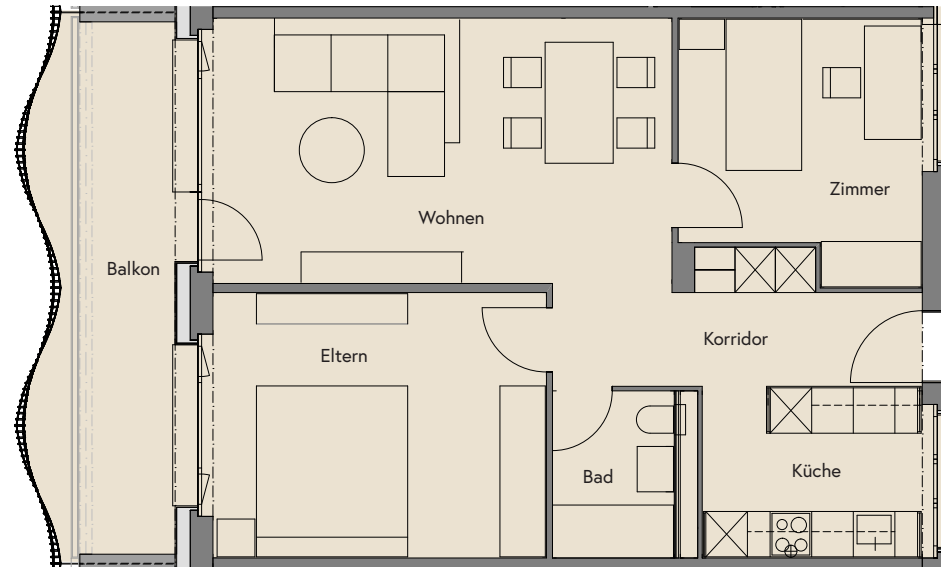

WALD PARK ADLISWIL

Rütistrasse 24 bis 32

Massstab 1:100

Angaben ohne Gewähr.
Änderungen bleiben vorbehalten.

3-Zimmer-Wohnung Typ C

Wohnungsnummer:
20002
20102

Wohnfläche:	66.2 m²
Wohnen:	21.9 m ²
Eltern:	15.8 m ²
Zimmer:	10.7 m ²
Küche:	6.9 m ²
Korridor:	7.3 m ²
Bad:	3.6 m ²
Balkon:	13.0 m ²