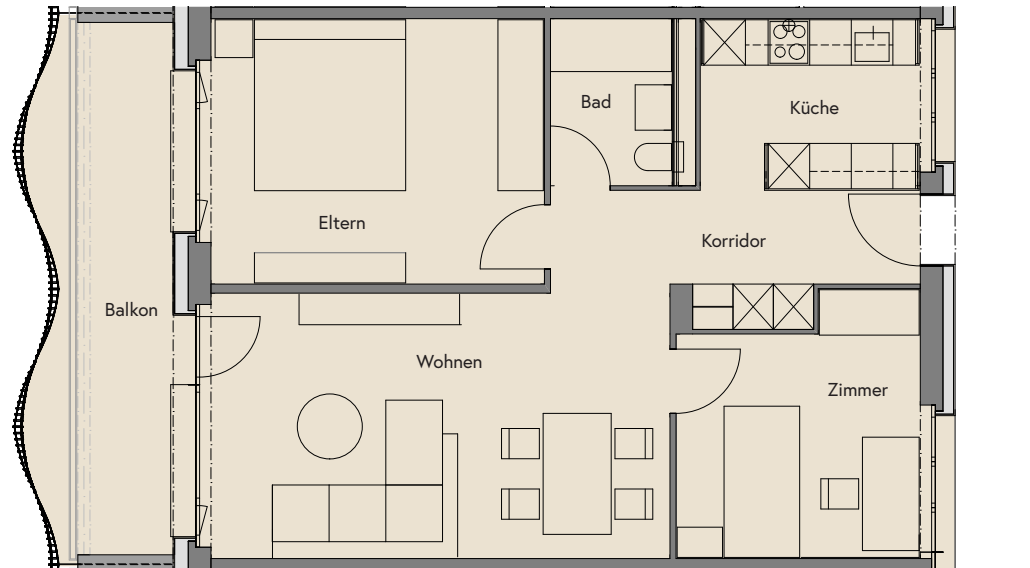

WALD PARK ADLISWIL

Rütistrasse 24 bis 32

Massstab 1:100

Angaben ohne Gewähr.
Änderungen bleiben vorbehalten.

3-Zimmer-Wohnung Typ C

Wohnungsnummer:

10004

10104

10204

Wohnfläche: 66.2 m²

Wohnen: 21.9 m²

Eltern: 15.8 m²

Zimmer: 10.7 m²

Küche: 6.9 m²

Korridor: 7.3 m²

Bad: 3.6 m²