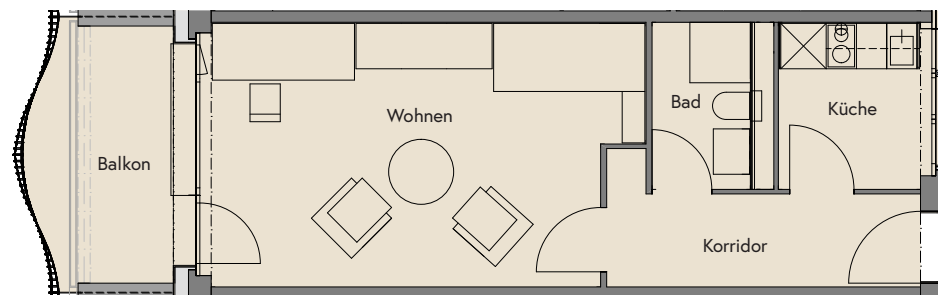

WALD PARK ADLISWIL

Rütistrasse 24 bis 32

Massstab 1:100

Angaben ohne Gewähr.
Änderungen bleiben vorbehalten.

1-Zimmer-Wohnung

Typ F

Wohnungsnummer:

10003

10103

10203

Wohnfläche: 32.5 m²

Wohnen: 19.5 m²

Küche: 4.5 m²

Korridor: 5.6 m²

Bad: 2.9 m²

Balkon: 6.3 m²