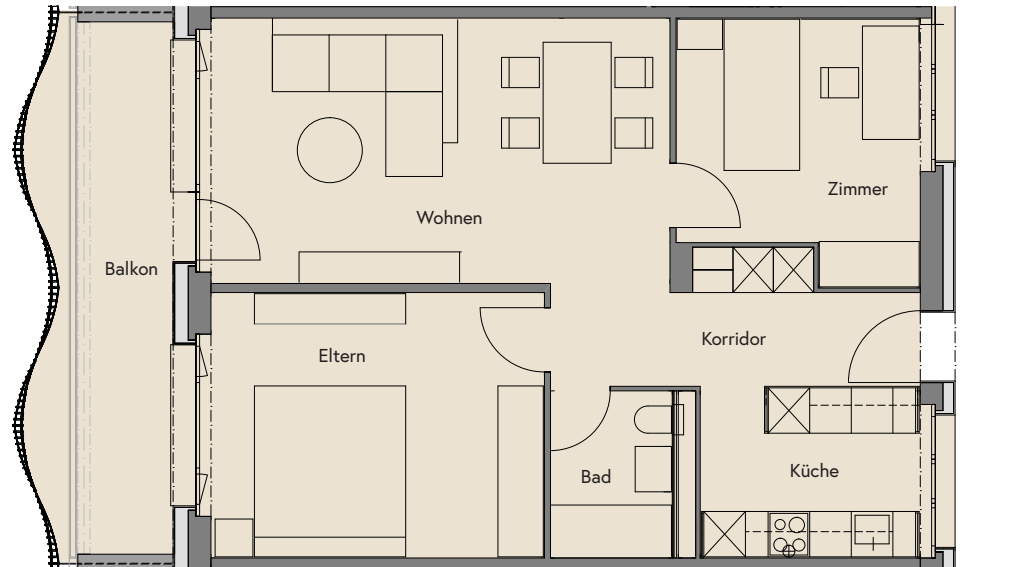

WALD PARK ADLISWIL

Rütistrasse 24 bis 32

Massstab 1:100

Angaben ohne Gewähr.
Änderungen bleiben vorbehalten.

3-Zimmer-Wohnung Typ C

Wohnungsnummer:
10002
10102
10202

Wohnfläche:	66.2 m²
Wohnen:	21.9 m ²
Eltern:	15.8 m ²
Zimmer:	10.7 m ²
Küche:	6.9 m ²
Korridor:	7.3 m ²
Bad:	3.6 m ²
Balkon:	13.0 m ²